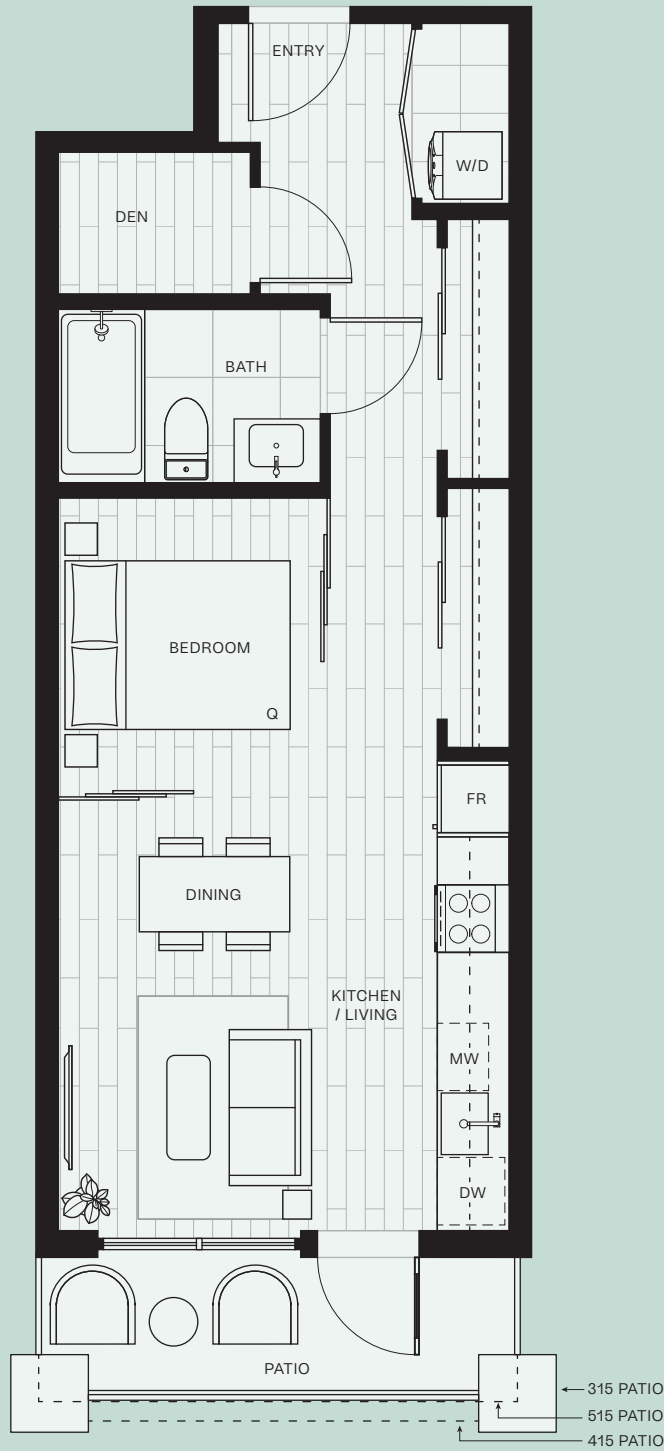

Interior
505 SQFT

Exterior
56 - 64 SQFT

Total
561 - 569 SQFT

Jr. 1 Bedroom + Den

LEVEL 3

LEVELS 4-5